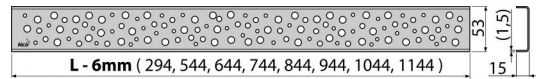

BUBLE-750L

Rošt pro líniový podlahový žlab, nerez-lesk

Použití

Pro podlahové žlaby ALCA: APZ1, APZ101, APZ1001, APZ1101, APZ4, APZ104, APZ1004, APZ1104, APZ12, APZ22, APZ2012, APZ2022

Vlastnosti

- Materiál: nerezová ocel AISI 304, DIN 1.4301
- Povrch: nerez lesk

Rozsah dodávky

- Demontážní háček
- Plastová vymezovací opěrka
- Rošt

Objednací kód, Logistické informace

Kód	EAN	Délka	Hmotnost (kus | balení | paleta)	Rozměr (kus | balení)	Množství (balení | paleta)
BUBLE-750L	8594045939446	750 mm	0,6856 | 0,0000 | 0,0000 kg	790×20×55 | – mm	1 | – ks

Záruky	Celní kód	Normy
2/3 roky	73269098	ČSN EN 1253

Technické parametry

- Třída zatížení K3 300 kg