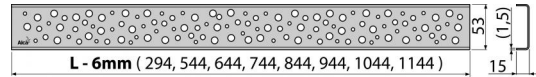

# BUBLE-650L

Rošt pro liniový podlahový žlab, nerez-lesk