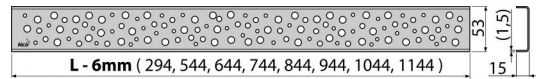

BUBLE-1150L

Rošt pro liniový podlahový žlab, nerez-lesk

Použití

Pro podlahové žlaby ALCA: APZ1, APZ101, APZ1001, APZ1101, APZ4, APZ104, APZ1004, APZ1104, APZ12, APZ22, APZ2012, APZ2022

Vlastnosti

- Materiál: nerezová ocel AISI 304, DIN 1.4301
- Povrch: nerez lesk

Rozsah dodávky

- Demontážní háček
- Plastová vymezovací opěrka
- Rošt

Objednací kód, Logistické informace

Kód	EAN	Délka	Hmotnost (kus balení paleta)	Rozměr (kus balení)	Množství (balení paleta)
BUBLE-1150L	8594045939729	1150 mm	1,0561 0,0000 0,0000 kg	1190×20×55 – mm	1 – ks