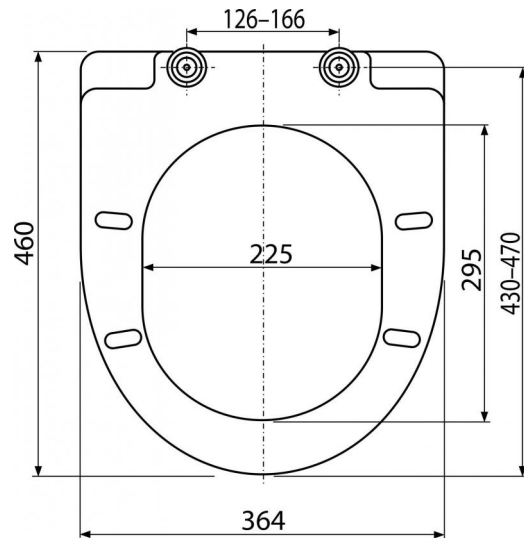

A66

WC sedátko SOFTCLOSE, Duroplast

**Použití**

Pro WC mísy dle tabulky kompatibility

Vlastnosti

- Barevně stálý materiál
- Barva: bílá
- CLICK systém – lehce čistitelná keramika díky rychle odejmutelnému sedátku
- Kovové panty univerzálně stavitelné ve dvou osách
- Materiál: duroplast
- SOFTCLOSE – bezpečnostní zpomalovací systém zavírání

Rozsah dodávky

- Panty Z0137-ND
- Sedátko

Objednávací kód, Logistické informace

Kód	EAN	Hmotnost (kus balení paleta)	Rozměr (kus balení)	Množství (balení paleta)
A66	8594045938852	2,8490 15,0900 261,4400 kg	490×390×60 520×410×350 mm	5 80 ks