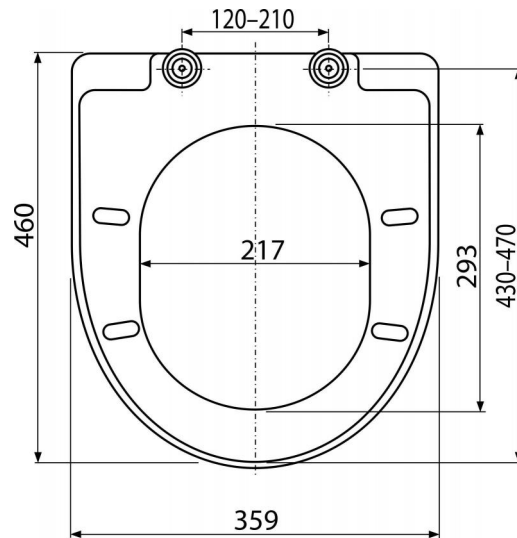

A67

WC sedátko SOFTCLOSE, Duroplast

**Použití**

Pro WC mísy dle tabulky kompatibility

Vlastnosti

- Barevně stálý materiál
- Barva: bílá
- CLICK systém – lehce čistitelná keramika díky rychle odejmutelnému sedátku
- Kovové panty univerzálně stavitelné ve dvou osách
- Materiál: duroplast
- SOFTCLOSE – bezpečnostní zpomalovací systém zavírání

Rozsah dodávky

- Panty Z137-ND
- Sedátko

Objednávací kód, Logistické informace

Kód	EAN	Hmotnost (kus balení paleta)	Rozměr (kus balení)	Množství (balení paleta)
A67	8594045938869	3,0460 16,0600 276,9600 kg	490×390×60 520×410×350 mm	5 80 ks