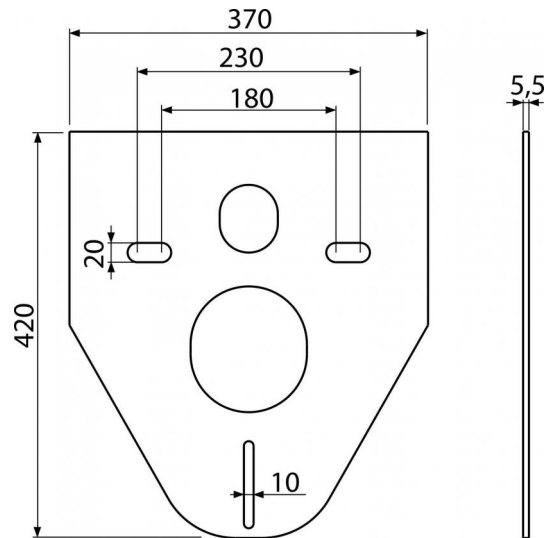

M91**Izolační deska pro závěsné WC a bidet****Použití**

Pro montáž keramiky s připojením 180 mm a 230 mm
 Pro vyrovnání nerovností mezi zařizovacím předmětem a obkladem
 Pro závěsné WC a závěsný bidet

Vlastnosti

- Bez paměťového efektu
- Jednoduše zařezatelná do tvaru zařizovacího předmětu
- Materiál: XPLE
- Přerušení přenosu vibrací mezi zdí a zařizovacím předmětem

Rozsah dodávky

- Izolační deska

Objednací kód, Logistické informace

Kód	EAN	Hmotnost (kus balení paleta)	Rozměr (kus balení)	Množství (balení paleta)
M91	8594045933024	0,0527 7,9050 51,6200 kg	420×370×5,5 640×610×530 mm	150 600 ks

Záruky

2/2 roky

Celní kód

39269097