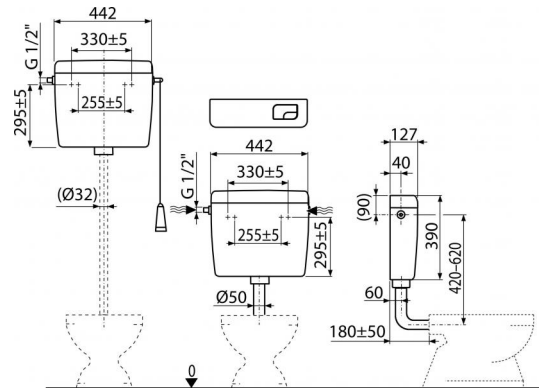

## Použití

Pro montáž jako vysoko, středně i nízko položenou  
Pro montáž na omítku

## Vlastnosti

- Konstruktivní řešení zaručuje komfort ovládání splachování i pro děti a handicapované osoby
- Materiál: ABS
- Nádržka izolovaná proti rosení
- Objem 8 l s velkou variabilitou nastavení vypouštění objemu vody
- Přívod vody zleva/zprava
- Splachování DUAL 3/6 l
- Univerzální závěsy se svou roztečí a tvarem shodují s dosud používanými nádržkami
- Úsporně nastavitelné spláchnutí

## Rozsah dodávky

- Fixační set: vrut Ø5×40 – 2 ks, hmoždinka Ø8 – 2 ks
- Koleny Ø50/40 mm pro nízko položenou nádržku
- Nádržka
- Napouštěcí (1/2") a vypouštěcí armatura
- Splachovací set pro nízko položenou nádržku (tlačítko malé, velké)
- Splachovací set pro vysoko položenou nádržku (šňůrka, držátko, páka)

## Objednací kód, Logistické informace

Kód	EAN	Hmotnost (kus   balení   paleta)	Rozměr (kus   balení)	Množství (balení   paleta)
A93-1/2"	8594045931051	2,9699   0,0000   186,0018 kg	456×410×142   – mm	1   58 ks