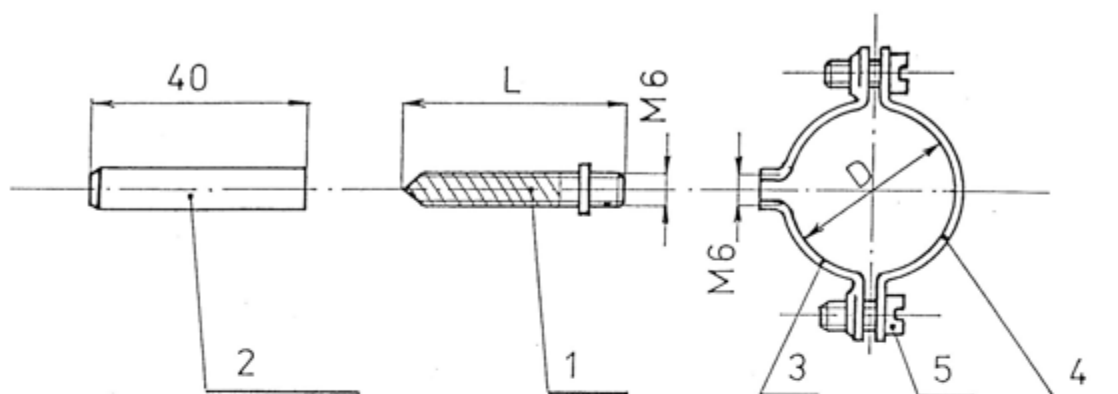

ÚCHYTKA S HMOŽDINKOU ART 07560 3/8" - 2"

| ART číslo | Název | L | D |
|-----------|----------------------|----|--------------|
| 07500*3/8 | úchytka s hmoždinkou | 45 | 3/8" - 16 mm |
| 07500*1/2 | úchytka s hmoždinkou | 45 | 1/2" - 22 mm |
| 07500*3/4 | úchytka s hmoždinkou | 45 | 3/4" - 25 mm |
| 07500*1 | úchytka s hmoždinkou | 45 | 1" - 32 mm |
| 07500*5/4 | úchytka s hmoždinkou | 45 | 5/4" - 40 mm |
| 07500*6/4 | úchytka s hmoždinkou | 45 | 6/4" - 50 mm |
| 07500*2 | úchytka s hmoždinkou | 45 | 2" - 60 mm |

| č. | DÍLEC |
|----|------------------------|
| 1 | šroub |
| 2 | hmoždinka pro ϕ 6 |
| 3 | dolní část objímky |
| 4 | horní část objímky |
| 5 | šroub M 5 |