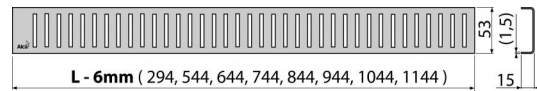

# PURE-550M

Rošt pro líniový podlahový žlab, nerez-mat