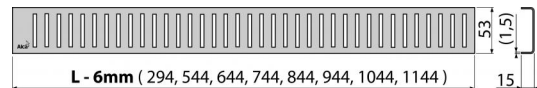

# PURE-1150M

Rošt pro liniový podlahový žlab, nerez-mat