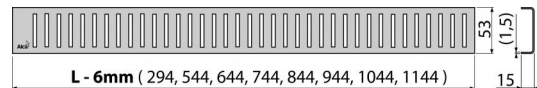

PURE-1050M

Rošt pro liniový podlahový žlab, nerez-mat

**Použití**

Pro podlahové žlaby ALCA: APZ1, APZ101, APZ1001, APZ1101, APZ4, APZ104, APZ1004, APZ1104, APZ12, APZ22, APZ2012, APZ2022

Vlastnosti

- Materiál: nerezová ocel AISI 304, DIN 1.4301
- Povrch: nerez mat

Rozsah dodávky

- Demontážní háček
- Plastová vymezovací opěrka
- Rošt

Objednací kód, Logistické informace

| Kód | EAN | Délka | Hmotnost (kus balení paleta) | Rozměr (kus balení) | Množství (balení paleta) |
|------------|---------------|---------|-------------------------------------|--------------------------|-------------------------------|
| PURE-1050M | 8594045932317 | 1050 mm | 0,9257 0,0000 0,0000 kg | 1090×20×55 – mm | 1 – ks |

| | | |
|---------------|------------------|--------------|
| Záruky | Celní kód | Normy |
| 2/3 roky | 73269098 | ČSN EN 1253 |

Technické parametry

- Třída zatížení K3 300 kg