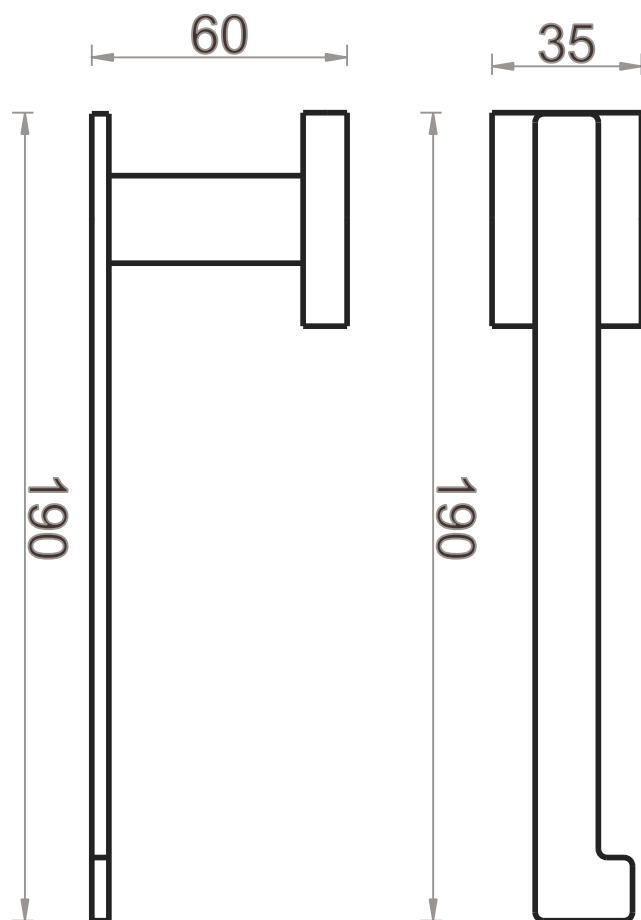

KD-ENZO-302

držák na toaletní papír bez krytu

Montážní návod