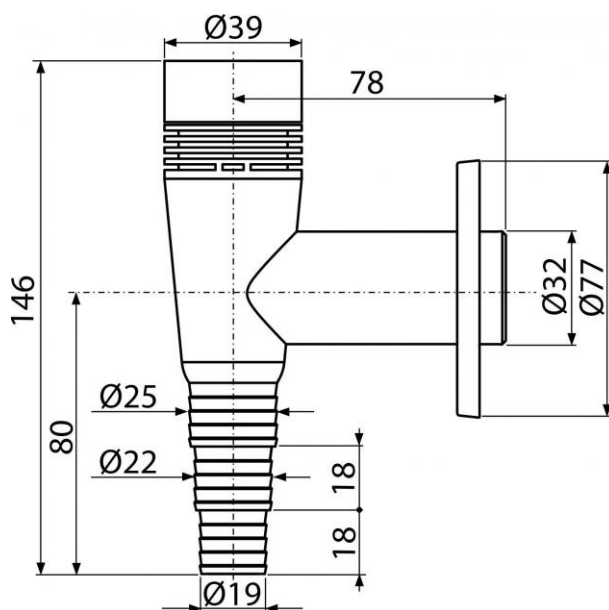

APS5

Sifon pračkový venkovní s přívzdušněním, bílá

Použití:

Pro připojení pračky nebo myčky nádobí

Vlastnosti:

- Přívzdušňovací ventil pro vyrovnání podtlaku v odpadním systému
- Suchá klapka proti šíření zápachu z kanalizace
- Napojení na odpadní trubku Ø32 mm
- Servisní otvor pro snadné čištění
- Materiál: ABS

Normy:

ČSN EN 274

Rozsah dodávky:

- Tělo sifonu
- Rozeta plastová

Objednací číslo:

Kód	EAN
APS5	8595580523114

APS5

Sifon pračkový venkovní s přívzdušněním, bílá

Technické parametry:

- Přívzdušnění až 4 l/s

Záruka:

2/3 let

Hmotnost (kus)	0,0988 kg
Hmotnost (balení)	7,5547 kg
Hmotnost (paleta)	231,53 kg
Rozměr (kus)	150×80×100 mm
Rozměr (balení)	590×240×390 mm
Množství (balení)	75 ks
Množství (paleta)	2100 ks