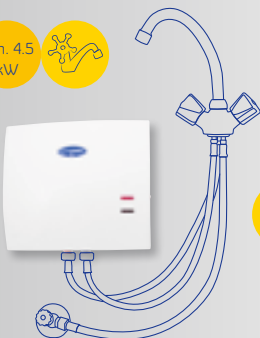

min. 7 kW

min. 4.5 kW