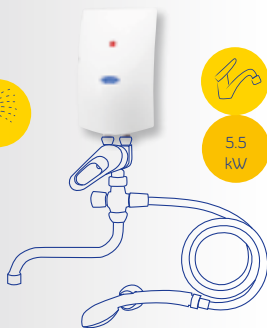

3.5
4.5/5.5
kW

4.5/5.5
kW

4.5/5.5
kW

5.5
kW

4.5/5.5
kW

5.5
kW

3.5/4.5
kW

4.5/5.5
kW