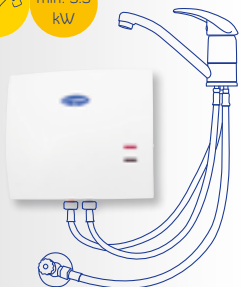

min. 3.5 kW

min. 4.5 kW

min. 4.5 kW

min. 5.5 kW

min. 5.5 kW

min. 7 kW

min. 4.5 kW

min. 5.5 kW

HAKL® PŘÍKLAD ZAPOJENÍ

Jedno odběrné místo – min. 3,5 kW

Dvě odběrná místa – min. 5,5 kW

Tři odběrná místa – min. 11 kW

ZMĚKČUJÍCÍ

přístroj na úpravu vody elektromagnetickým polem nejenže zabrání tvorbě vodního kamene, ale i odstraní původní kámen v potrubí