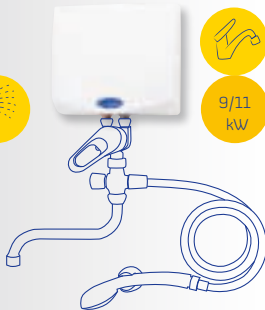

7/9
kW

9/11
kW

9/11
kW

9/11
kW