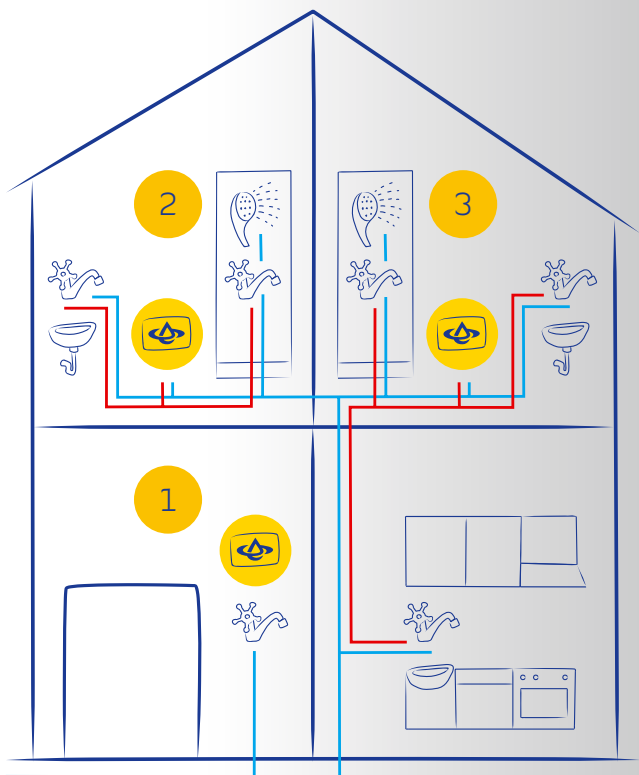

možnost
zapojení i na
vaši původní
baterii

CO POTŘEBUJETE

- + přívod studené vody
- + vyhovující elektrickou přípojku

DOPORUČENÍ

- + pro běžnou hygienu v kuchyni, koupelně, kanceláři, ordinaci
- + vzdálenost odběrného místa do 5 m

min. 3.5 kW

min. 4.5 kW

min. 4.5 kW

min. 5.5 kW

min. 5.5 kW

min. 7 kW

min. 4.5 kW

min. 5.5 kW

HAKL® PŘÍKLAD ZAPOJENÍ

Jedno odběrné místo – min. 3,5 kW

Dvě odběrná místa – min. 5,5 kW

Tři odběrná místa – min. 11 kW

ZMĚKČUJÍCÍ

přístroj na úpravu vody elektromagnetickým polem nejenže zabrání tvorbě vodního kamene, ale i odstraní původní kámen v potrubí