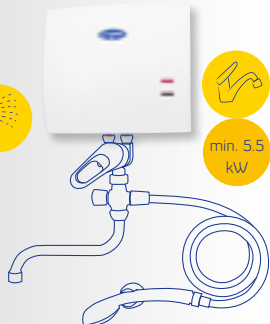

min. 4.5 kW

min. 4.5 kW

min. 5.5 kW

min. 5.5 kW