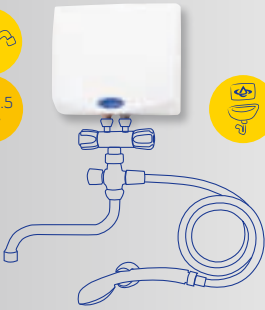

4.5/5.5
kW

4.5/5.5
kW

5.5
kW

4.5/5.5
kW