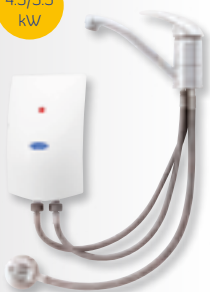

3.5
4.5/5.5
kW

4.5/5.5
kW

4.5/5.5
kW

5.5
kW

4.5/5.5
kW

5.5
kW

3.5/4.5
kW

4.5/5.5
kW