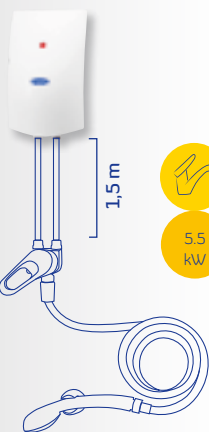

3.5
4.5/5.5
kW

4.5/5.5
kW

4.5/5.5
kW

5.5
kW

4.5/5.5
kW

5.5
kW

3.5/4.5
kW

4.5/5.5
kW