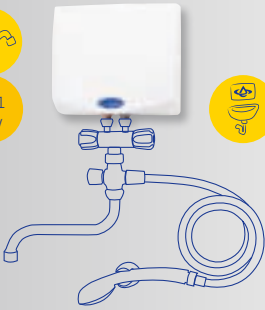

7/9
kW

9/11
kW

9/11
kW

9/11
kW