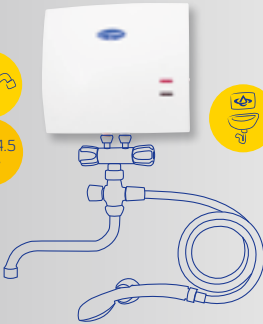

min. 4.5 kW

min. 4.5 kW

min. 5.5 kW

min. 5.5 kW