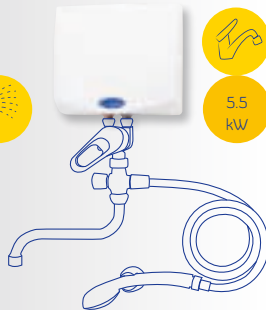

4.5/5.5
kW

4.5/5.5
kW

5.5
kW

4.5/5.5
kW