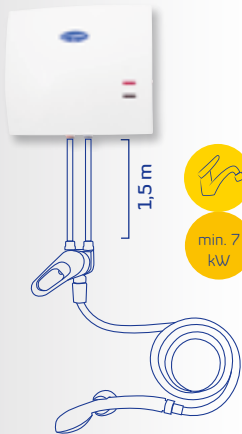

min. 3.5 kW

min. 4.5 kW

min. 4.5 kW

min. 5.5 kW

min. 5.5 kW

min. 7 kW

min. 4.5 kW

min. 5.5 kW

HAKL® PŘÍKLAD ZAPOJENÍ

Jedno odběrné místo – min. 3,5 kW

Dvě odběrná místa – min. 5,5 kW

Tři odběrná místa – min. 11 kW

ZMĚKČUJÍCÍ

přístroj na úpravu vody elektromagnetickým polem nejenže zabrání tvorbě vodního kamene, ale i odstraní původní kámen v potrubí