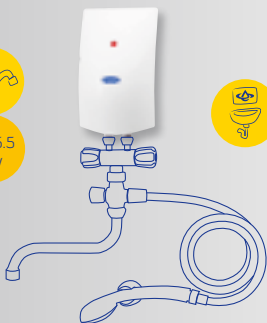

4.5/5.5
kW

4.5/5.5
kW