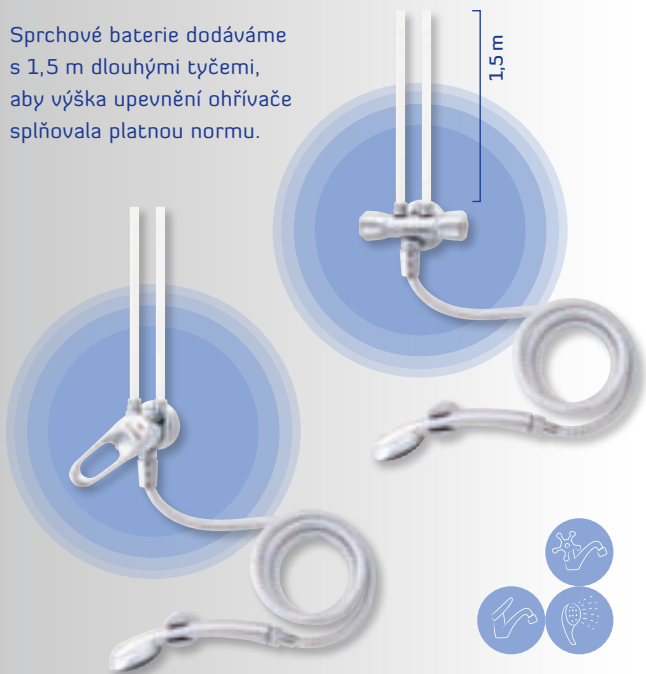

HAKL® VODOVODNÍ BATERIE

DESIGNOVÉ

Vodovodní baterie nabízejí elegantní kombinace se všemi typy průtokových ohřívačů HAKL.

+ do koupelny, kuchyně i dílny

Sprchové baterie dodáváme s 1,5 m dlouhými tyčemi, aby výška upevnění ohřivače splňovala platnou normu.