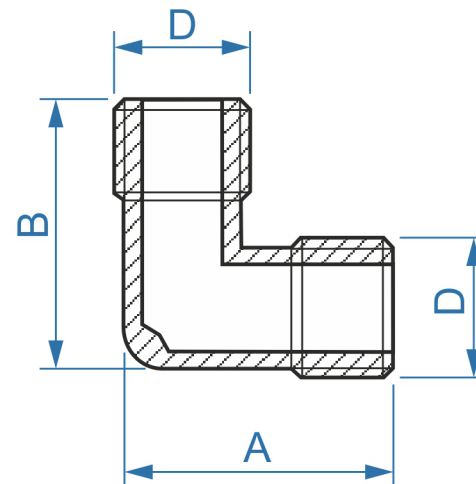

07650MZ
koleno - vnější/vnější

objednací kód	PN [Mpa]	D	A [mm]	B [mm]
07650MZ38	1,0	3/8"	36	36
07650MZ12	1,0	1/2"	36	36
07650MZ34	1,0	3/4"	45	45
07650MZ1	1,0	1"	55	55