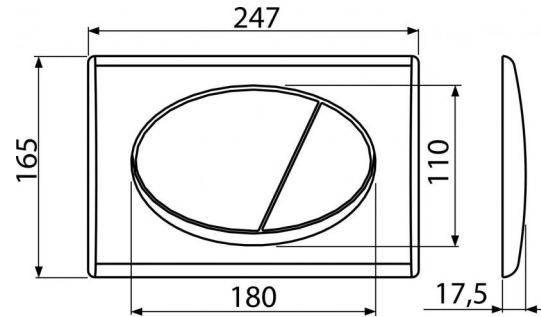

M71

Ovládací tlačítko pro předstěnové instalační systémy, chrom-lesk

Použití

Pro předstěnové instalační systémy a WC nádrže pro zazdění

Vlastnosti

- Dvoučinné mechanické splachování
- Kompatibilní pro všechny předstěnové instalační systémy a nádrže pro zazdění Alcaplast
- Materiál: plast
- Povrchová úprava: chrom-lesk

Rozsah dodávky

- Šablona pro nastavení šroubů tlačítek
- Šroub mechanismu splachování 2 ks
- Tlačítko
- Upevňovací rámeček tlačítka
- Závíťová úchytka rámečku tlačítka 2 ks

Objednávací kód, Logistické informace

Kód	EAN	Barva	Hmotnost (kus | balení | paleta)	Rozměr (kus | balení)	Množství (balení | paleta)
M71	8594045936209	Chrom-lesk	0,3996 | 9,8400 | 295,5200 kg	250×40×175 | 595×245×395 mm	25 | 700 ks

Záruky

2/2 roky

Celní kód

39269097

Technické parametry

- Ovládací síla < 20 N