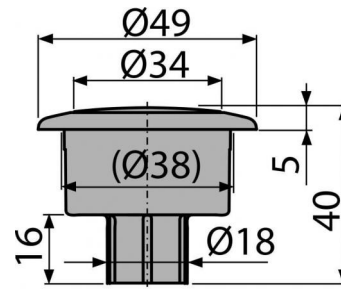

V0011-ND

Tlačítko kompletní chrom (A2000)

Použití

Tlačítko kompletní pro vypouštěcí ventil A2000

Vlastnosti

- Barva: chrom

Rozsah dodávky

- Tlačítko kompletní

Objednávací kód, Logistické informace

Kód	EAN	Hmotnost (kus | balení | paleta)	Rozměr (kus | balení)	Množství (balení | paleta)
V0011-ND	8594045930276	0,0149 | 0,0000 | 0,0000 kg	120x0x80 | – mm	1 | – ks

Záruky

2/2 roky

Celní kód

39269097