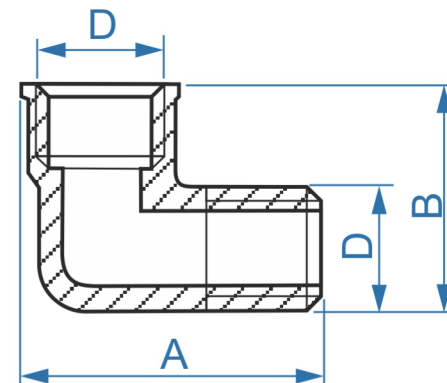

07652CR

koleno - vnitřní/vnější

| objednací kód | PN [Mpa] | D | A [mm] | B [mm] |
|---------------|----------|------|--------|--------|
| 07652CR38 | 1,0 | 3/8" | 37 | 34 |
| 07652CR12 | 1,0 | 1/2" | 41 | 31 |
| 07652CR34 | 1,0 | 3/4" | 59 | 51 |