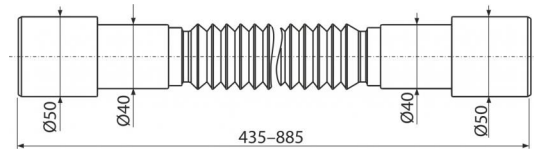

A720

Flexi propojení 50/40x40/50

**Použití**

Pro propojení odpadních soustav s vnitřní kanalizací

Vlastnosti

- Materiál: polypropylen
- Nastavitelná délka 435 - 885 mm
- Připojení Ø40/50 x 50/40 mm

Rozsah dodávky

- Flexi hadice

Objednávací kód, Logistické informace

Kód	EAN	Hmotnost (kus balení paleta)	Rozměr (kus balení)	Množství (balení paleta)
A720	8595580558840	0,1363 6,3650 129,0400 kg	440x50x50 590x430x390 mm	50 800 ks