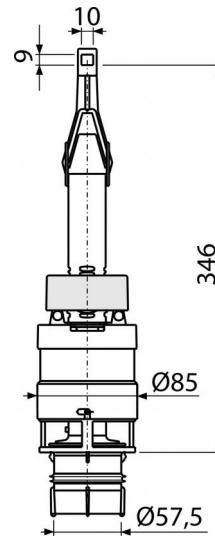

A06

Vypouštěcí ventil pro předstěnové instalační systémy

Použití

Pro předstěnové instalační systémy výšky 1000, 1120, 1200 mm

Vlastnosti

- Clona pro nastavení množství vypouštěné vody
- Duální splachování
- Kompatibilní s předstěnovými instalačními systémy A100, A101, A102, A115, A116, AM100, AM101, AM102, AM115, AM116, výšky 1000, 1120, 1200 mm
- Materiál: ABS

Rozsah dodávky

- Ventil
- Výpust Ø60 mm pro montáž do nádržky

Objednací kód, Logistické informace

Kód	EAN	Hmotnost (kus balení paleta)	Rozeř (kus balení)	Množství (balení paleta)
A06	8594045936803	0,2731 6,8250 129,2000 kg	340×100×100 590×430×390 mm	25 400 ks