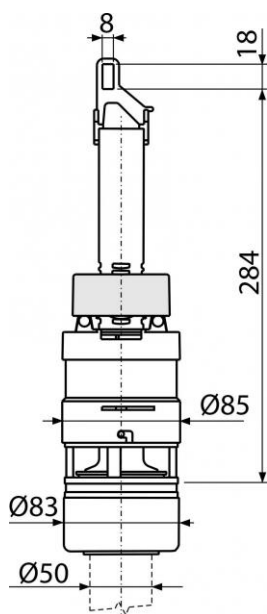

A07

Vypouštěcí ventil pro nízko položenou nádržku A93

Použití:

Pro nízko položenou nádržku A93

Vlastnosti:

- Duální splachování
- Clona pro nastavení množství vypouštěné vody
- Materiál: ABS

Normy:

ČSN EN 14055

Rozsah dodávky:

- Ventil
- Výpust Ø60 pro montáž do nádržky s výstupním průměrem pro napojení trubky Ø50 mm
- Krytka výstupní trubky Ø50

Objednací číslo:

Kód	EAN
A07	8594045936810

A07

Vypouštěcí ventil pro nízko položenou nádržku A93

Technické parametry:

- Funkční požadavky třída I
- Velké spláchnutí 6-8 l
- Malé spláchnutí 2,5-3,5 l
- Standardní nastavení velkého spláchnutí 3 l
- Standardní nastavení malého spláchnutí 8 l
- Při instalaci na vysoko položenou nádržku je funkční pouze velké spláchnutí 6-8 l
- Hygienická rezerva 3 l

Hmotnost (kus)	0,3113 kg
Hmotnost (balení)	7,7825 kg
Hmotnost (paleta)	144,52 kg
Rozměr (kus)	– mm
Rozměr (balení)	590×430×390 mm
Množství (balení)	25 ks
Množství (paleta)	400 ks