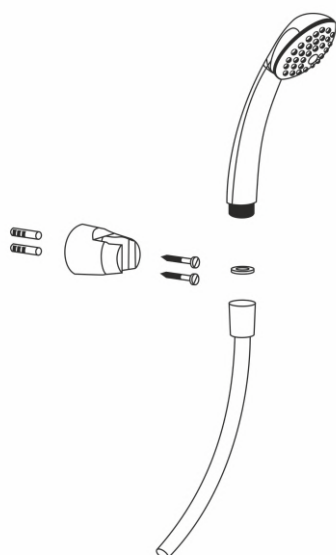

ZR SET2

Luxusní sprchová souprava ZORA SET2

Balení obsahuje:

plastovou sprchovou hadici 150 cm

1-polohovou sprchu + dvě gumová těsnění

stěnový držák sprchy s montážními prvky (šroubky + hmoždinky)

baleno v závěsném blistru

Montáž: Do stěny vyvrtejte otvory pro přiložené hmoždinky a pomocí šroubků do nich připevněte stěnový držák sprchy. Do menší matice na sprchové hadici vložte přiložené těsnění a našroubujte na závit výstupu z vodovodní baterie, případně jiného zdroje teplotně upravené vody. Do matice ve tvaru kónusu na druhém konci hadice, vložte přiložené těsnění a našroubujte na závit na těle ruční spršky. Kónická matice spolehlivě zapadá do přiloženého sprchového držáku.

Návod k použití: Na vodovodní baterii nastavte požadovanou teplotu vody a její výstupní tlak. Při nastavování teploty vody dbejte na výslednou teplotu, aby nedošlo k opaření. Sprchu při použití nasměrujte na určenou část těla, před tím ještě vyzkoušejte, jak horká voda ze sprchy skutečně teče.