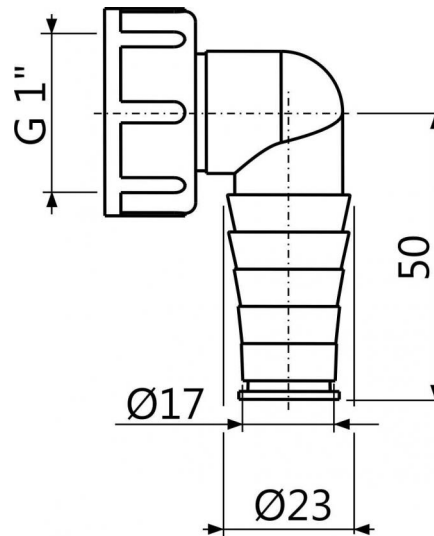

P0048-ND

Kolínko komplet G1"/17-23

**Použití**

Pro dvojitě kolínko
Pro umyvadlové a dřezové sifony s přípojkou pro pračku či myčku nádobí

Vlastnosti

- Kolínko k napojení spotřebičů – pračky, myčky atd.
- Materiál: polypropylen

Rozsah dodávky

- Kolínko s maticí
- Těsnění
- Záslepka

Objednávací kód, Logistické informace

Kód	EAN	Hmotnost (kus balení paleta)	Rozměr (kus balení)	Množství (balení paleta)
P0048-ND	8594045938364	0,0278 2,7800 64,4800 kg	65×37×50 390×240×300 mm	100 1600 ks

Záruky

2/2 roky

Celní kód

39174000

Technické parametry

- Přípojka na hadici 17-23 mm