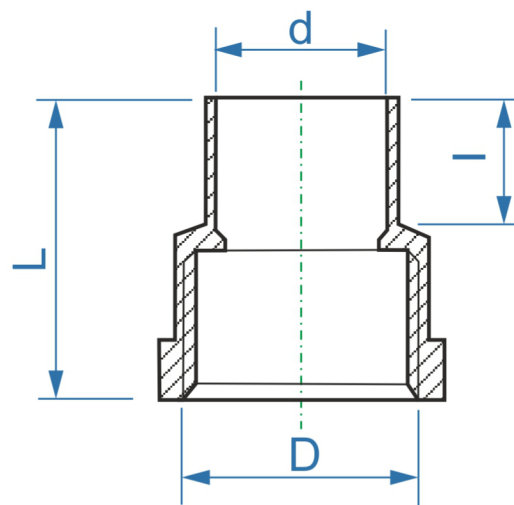

07682MZ - 6/4"

CU vsuvka přechod - vnitřní závit

objednáací kód	PN [MPa]	L [mm]	I [mm]	D	d	⬡
07682MZ28-64	1,0	40	19	6/4"	28	53