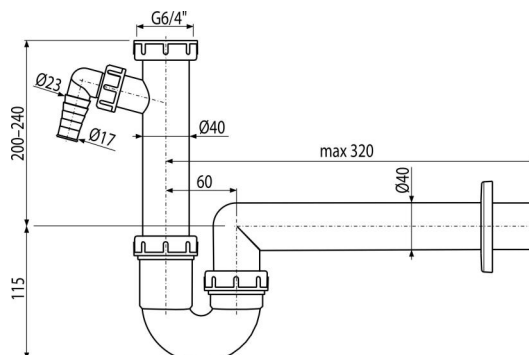

A81-DN40

Sífon trubkový s převlečnou maticí 6/4" a přípojkou

Použití

Pro dřez

Vlastnosti

- Materiál: polypropylen
- Napojení na odpadní trubku Ø40 mm
- S přípojkou pro pračku nebo myčku nádobí

Rozsah dodávky

- Matice pro připojení dřezové výpusti 6/4"
- Rozeta plastová
- Tělo sifonu s přípojkou

Objednávací kód, Logistické informace

| Kód | EAN | Délka | Hmotnost (kus balení paleta) | Rozměr (kus balení) | Množství (balení paleta) |
|----------|---------------|-------|-------------------------------------|-----------------------------|-------------------------------|
| A81-DN40 | 8594045935462 | 40 mm | 0,3898 4,3260 141,1280 kg | 330×90×190 590×240×390 mm | 15 420 ks |

Záruky

2/3 roky *

Celní kód

39229000

Normy

ČSN EN 274

Technické parametry

- Přípojka na hadici 17-23 mm
- Průtok 60 l/min
- Tepelný atest 95 °C
- Zápachová uzávěra 64 mm