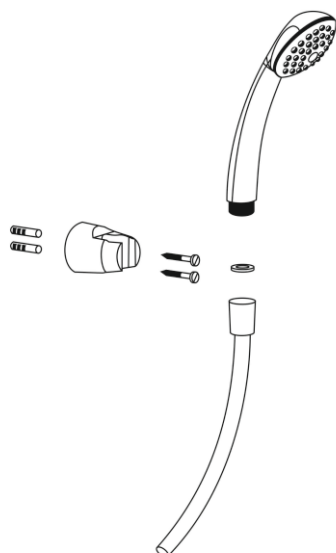

VERA-SET

Luxusní sprchová souprava VERA-SET

Balení obsahuje:

kovovou sprchovou hadici 150 cm

5-polohovou sprchu + dvě gumová těsnění

stěnový držák sprchy s montážními prvky (šroubky + hmoždinky)

baleno v závěsném blistru

Montáž: Do stěny vyvrtejte otvory pro přiložené hmoždinky a pomocí šroubků do nich připevněte stěnový držák sprchy. Do menší matice na sprchové hadici vložte přiložené těsnění a našroubujte na závit výstupu z vodovodní baterie, případně jiného zdroje teplotně upravené vody. Do matice ve tvaru kónusu na druhém konci hadice, vložte přiložené těsnění a našroubujte na závit na těle ruční spršky. Kónická matice spolehlivě zapadá do přiloženého sprchového držáku.

Návod k použití: Na vodovodní baterii nastavte požadovanou teplotu vody a její výstupní tlak. Při nastavování teploty vody dbejte na výslednou teplotu, aby nedošlo k opaření. Sprchu při použití nasměrujte na určenou část těla, před tím ještě vyzkoušejte, jak horká voda ze sprchy skutečně teče.