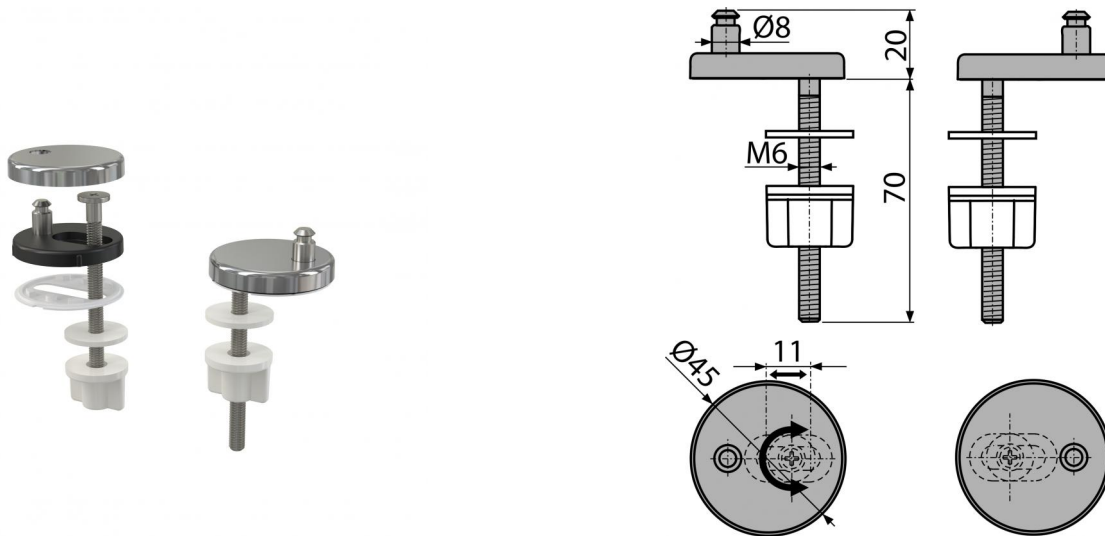

P106

Panty se spodní montáží, krytka nerez

**Použití**

Pro mísy s omezeným montážním přístupem
Pro WC sedátka A602, A603, A604, A606, A674S

Vlastnosti

- CLICK systém – lehce čistitelná keramika díky rychle odejmutelnému sedátku
- Kovové tělo
- Univerzálně stavitelné ve dvou osách

Rozsah dodávky

- Nerezový šroub s maticemi 2 ks
- Závěs s kovovou krytkou 2 ks

Objednací kód, Logistické informace

Kód	EAN	Hmotnost (kus balení paleta)	Rozměr (kus balení)	Množství (balení paleta)
P106	8595580547202	0,0645 0,0000 0,0000 kg	90x45x45 mm	1 - ks