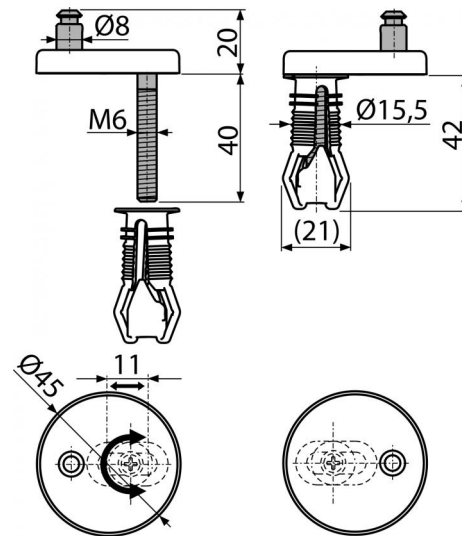

**P105B**

Panty s vrchní montáží, krytka plast

**Použití**

Pro kapotované WC mísy  
 Pro mísy s omezeným montážním přístupem  
 Pro WC sedátka A602, A603, A604, A606, A674S

**Vlastnosti**

- CLICK systém – lehce čistitelná keramika díky rychle odejmutelnému sedátku
- Horní montáž pantu díky hmoždince
- Kovové tělo
- Plastová krytka – bílá
- Univerzálně stavitelné ve dvou osách

**Rozsah dodávky**

- Hmoždinka 2 ks
- Nerezový šroub 2 ks
- Závěs s plastovou krytkou 2 ks

**Objednávací kód, Logistické informace**

Kód	EAN	Hmotnost (kus   balení   paleta)	Rozměr (kus   balení)	Množství (balení   paleta)
P105B	8595580548957	0,0647   0,0647   0,0000 kg	62×45×45   mm	1   - ks