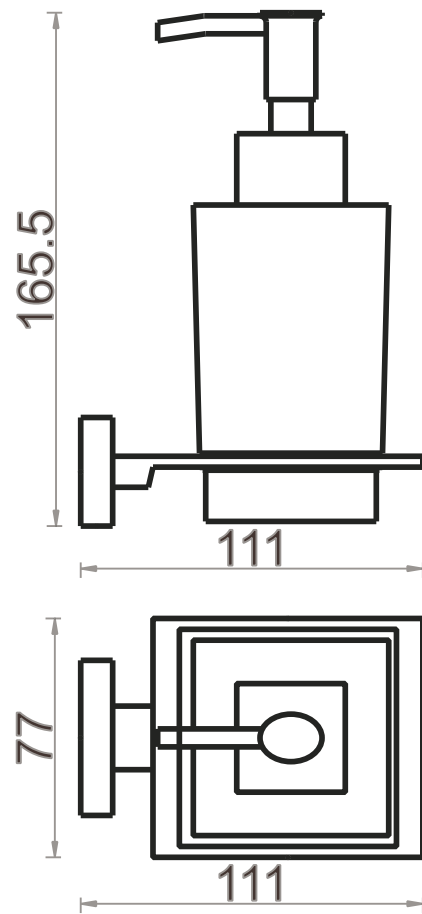

KD-ENZO-319

držák s dávkovačem mýdla

Montážní návod