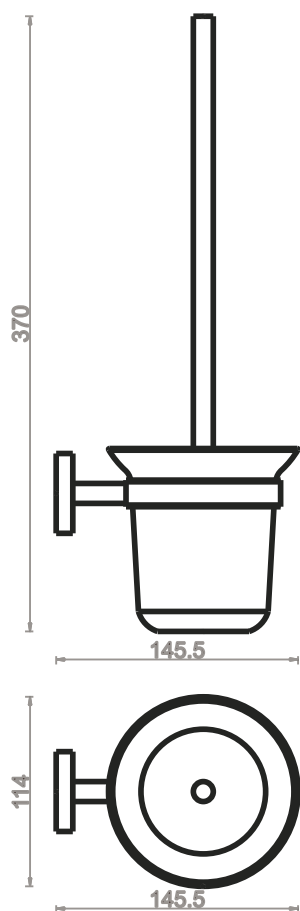

# KD-LUCA-220

držák s WC kartáčem