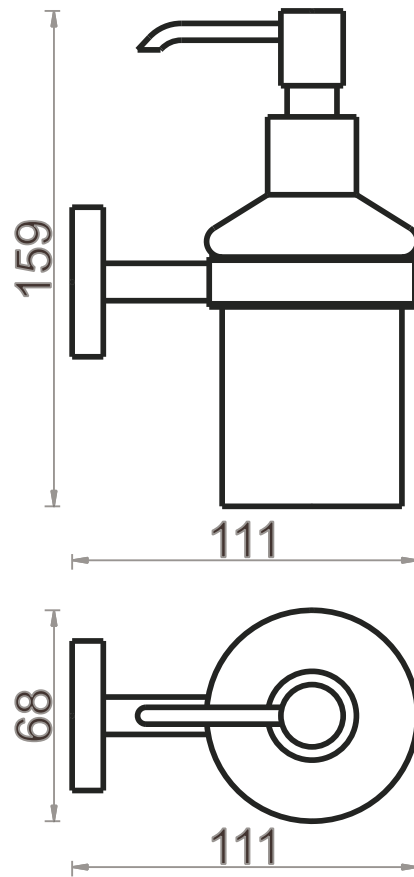

KD-LUCA-219

držák s dávkovačem mýdla

Montážní návod