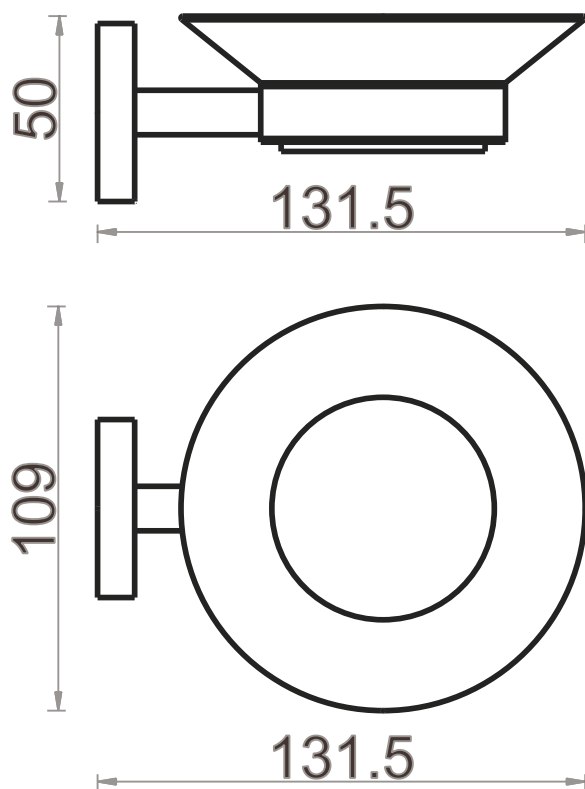

# KD-LUCA-217

držák s mýdelníkem