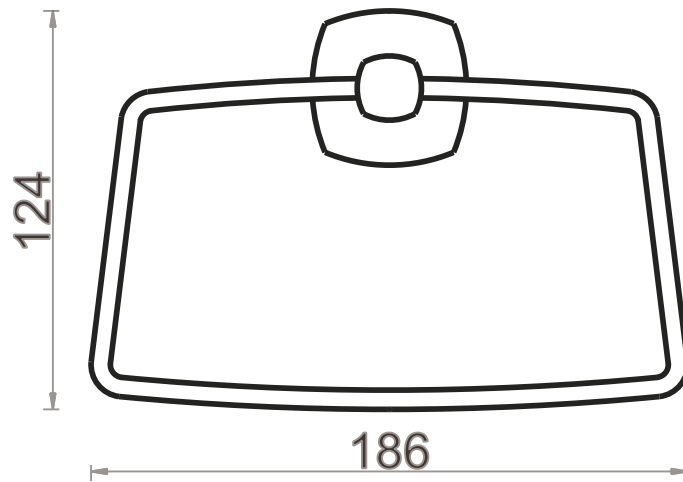

KD-LUCA-208

držák ručníku

Montážní návod