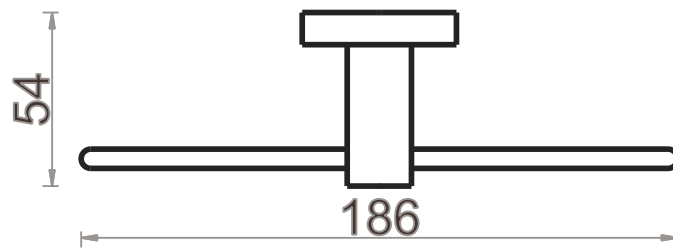

KD-LUCA-208

držák ručníku

Montážní návod