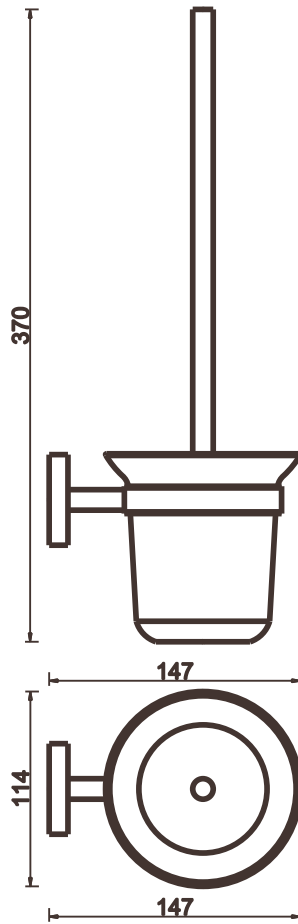

# KD-ALDO-120

držák s s WC kartáčem