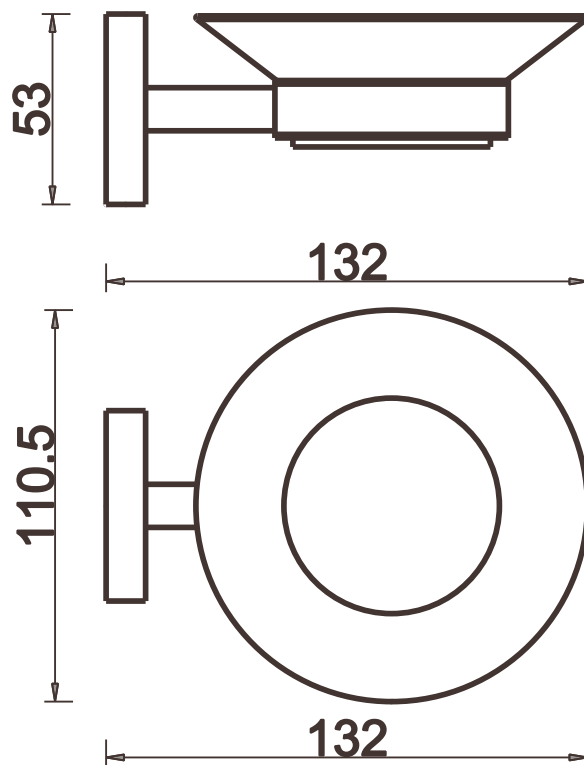

KD-ALDO-117

držák s mýdelníkem

Montážní návod