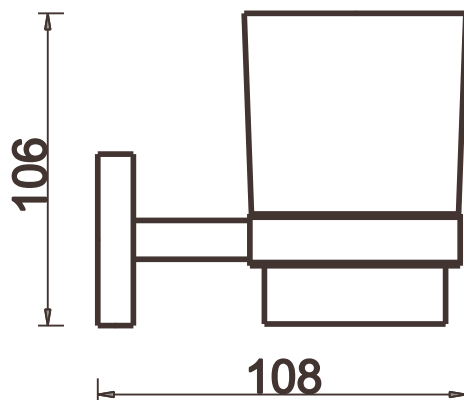

# KD-ALDO-114

držák se skleničkou