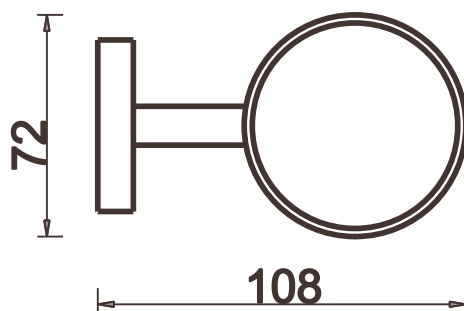

# KD-ALDO-114

držák se skleničkou