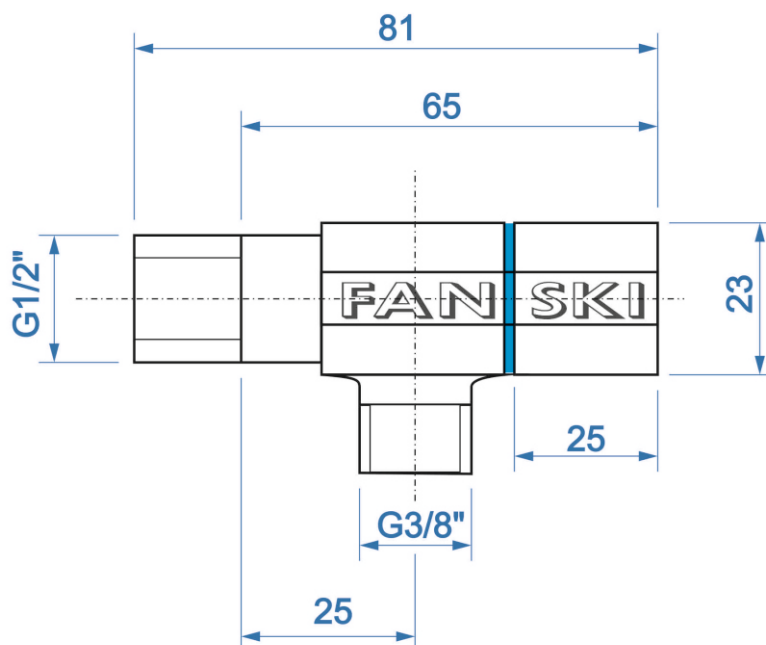

FA2760AP011

kulový rohový ventil 1/2" X 3/8" s keramickou kartuší - neleštěný chrom

jmenovitý tlak PN 16
 pracovní teplota vody max. 90 °C
 dodáván s červeným „T” a modrým „S” tozlišovačem

Objednací číslo

Kód	EAN
FA2760AP011-S	8584060022568
FA2760AP011-T	8584060022575

součástí dodávky je kovová krycí růžice průměr 50 x 7mm, gumové těsnění se sítkem 3/8" a teflonová páska

Upozornění: Na čištění nepoužívejte agresivní čisticí prostředky – na dokonalé očištění stačí mýdlová voda a k odstranění vodních usazenin použijte roztok octové vody.