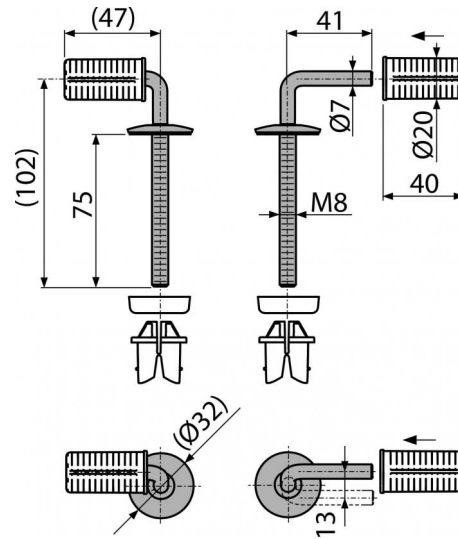

P096

Panty pro A601

**Použití**

Pro WC sedátko A601

Vlastnosti

- Díky otočení pantů možno délkově upravit přesah sedátka na WC míse
- Kovové tělo
- Rychloupínací systém pro rychlou a jednoduchou instalaci

Rozsah dodávky

- Čep 2 ks
- Nerezové tělo pantu 2 ks
- Rychloupínací matice 2 ks

Objednávací kód, Logistické informace

Kód	EAN	Hmotnost (kus balení paleta)	Rozměr (kus balení)	Množství (balení paleta)
P096	8595580537807	0,1652 0,0000 0,0000 kg	115x50x50 – mm	1 – ks