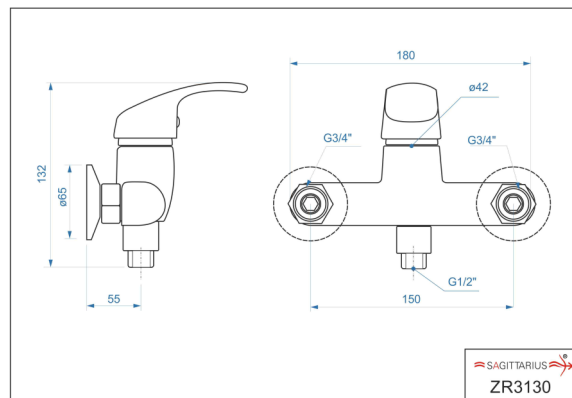

ZR3130 (rozteč 100 a 150) stěnová sprchová páková baterie ZORA / chrom

obsah balení:	materiál:
sprchová stěnová páková baterie ZR3130	mosaz
2ks etážka (excentr)	kov
2ks gumové těsnění se sítkem 3/4"	guma + kov
2ks krycí růžice 19 X 65 mm	kov

růžice, etážky a těsnění

Baterie je dodávána v roztečích 100 nebo 150mm.

Objednací číslo

Kód	EAN
ZR3130-100	8584060020199
ZR3130	8584060020182

Upozornění: Nepoužívejte baterii ani její části k technickým účelům. Na čištění nepoužívejte agresivní čisticí prostředky – na dokonalé očištění stačí mýdlová voda a k odstranění vodních usazenin použijte roztok octové vody.