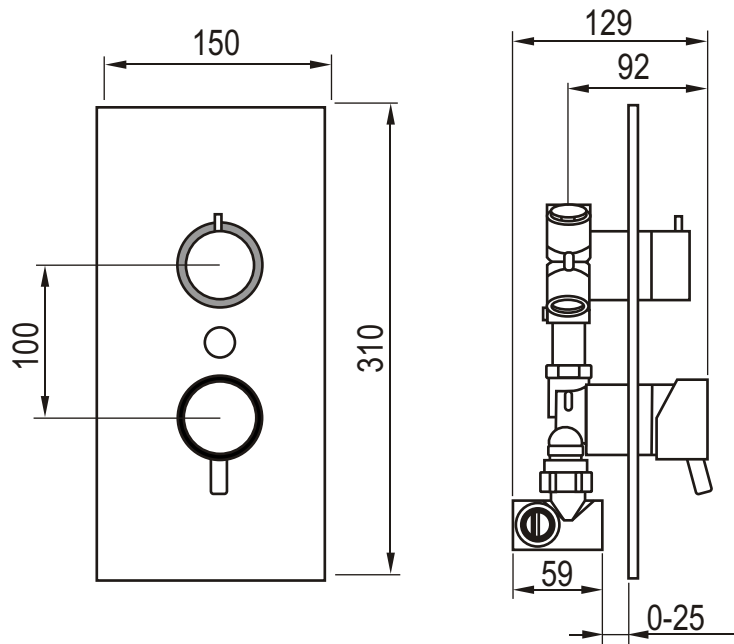

DRM 06/28603

PÁKOVÁ SPRCHOVÁ BATERIE POD OMÍTKU SE 3 VÝSTUPY

Příklad připojení pákové sprchové baterie pod omítku se 3 výstupy