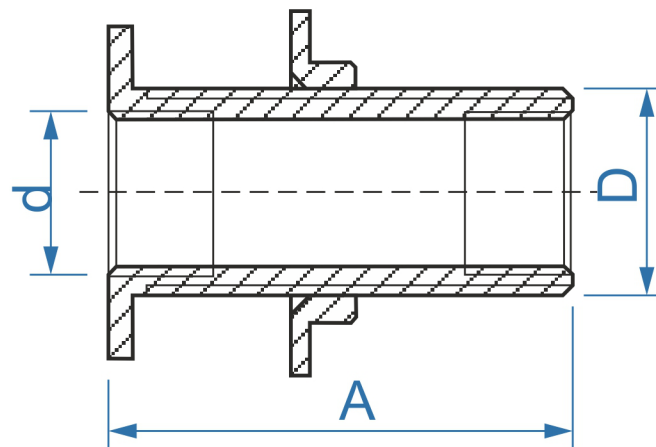

07765MZ průchodka k nádrži

Objednací kód	PN [MPa]	A [mm]	d		D
07765MZ3412	1,0	60	1/2"	30	3/4"
07750MZ341	1,0	51	3/4"	38	1"